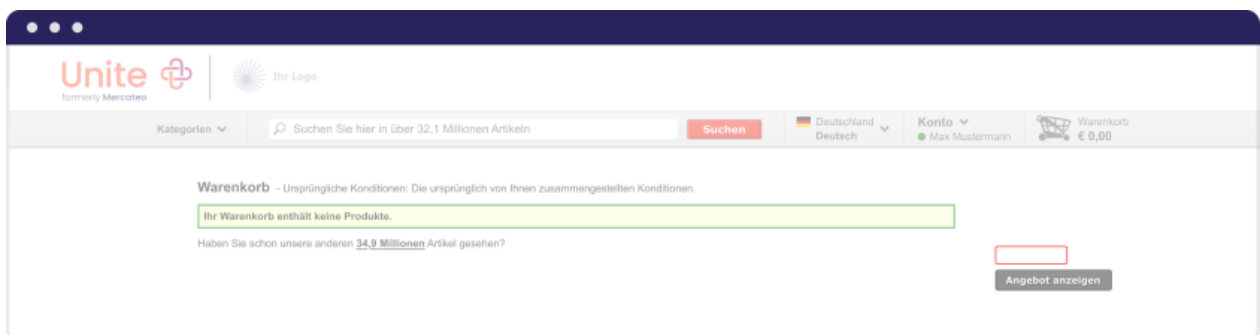

Der ERP-berechtigte Nutzer erhält die E-Mail mit der Warenkorb-Anfrage einschließlich der eindeutigen Warenkorb-ID.

Anschließend wird die PunchOut-Sitzung mit Unite aus dem ERP-System gestartet. Der Nutzer kann nun zum Warenkorb gehen und die Warenkorb-ID in das entsprechende Feld einfügen.